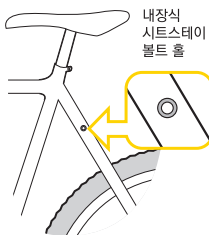

MEETS EN 14872 / ISO 11243

처음 사용하기 전 사용설명서를 반드시 읽으십시오.

* 필요 공구: 4mm, 5mm 육각 렌치

랙 사이드 바

랙의 사이드바에 사이드 페니어 백을 장착할 수 있습니다.

최대 적재 하중
30 kg / 66 lb

KR

본 리어 랙은 자전거의 시트스테이 볼트 홀에 맞게 디자인되었습니다. 리어 랙 브라켓 암 폭 길이는 26" 휠 x 14.5" 프레임 과 700C 휠 x 63 cm 프레임이 적용된 대부분의 자전거에 맞게 설계되었습니다.

내장식 시트스테이 볼트 홀

외부 시트스테이 볼트 홀

마운팅 브라켓 암을 좌측 그림처럼 프레임과 랙에 볼트와 너트로 체결하여 설치하십시오. 볼트는 약간 험하게 조여서 암이 움직이도록 체결하십시오.

랙을 장착하려는 자전거에 마운팅 브라켓 암을 적합한 설치 위치에 맞게 조정하십시오.

권장 설치 기준

후미 2° or 3° 상향 조정

원하는 각도로 랙을 조정한 후, 모든 볼트와 너트를 조이십시오.

랙 수평 위치 조정

랙 수직 높이 조정

랙 후미에 테일 라이트 장착하기

테일 라이트 마운트를 사용하여 랙 후미에 테일 라이트를 장착할 수 있습니다. (마운팅 홀 간격 80 mm)

RedLite Aura
장착 가능

테일 라이트 (별도 구매)

RedLite II (별도 구매)

RedLite Aura (별도 구매)