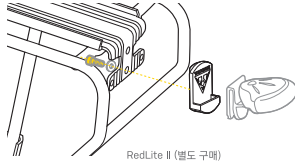

내장식 시트스테이 볼트 홀

외부 시트스테이 볼트 홀

마운팅 브라켓 암을 좌측 그림처럼 프레임과 랙에 볼트와 너트로 체결하여 설치하십시오. 볼트는 약간 험하게 조여서 암이 움직이도록 체결하십시오.

랙을 장착하려는 자전거에 마운팅 브라켓 암을 적합한 설치 위치에 맞게 조정하십시오.

권장 설치 기준

후미 2° or 3° 상향 조정

원하는 각도로 랙을 조정한 후, 모든 볼트와 너트를 조이십시오.

랙 수평 위치 조정

랙 수직 높이 조정

랙 후미에 테일 라이트 장착하기

테일 라이트 마운트를 사용하여 랙 후미에 테일 라이트를 장착할 수 있습니다. (마운팅 홀 간격 80 mm)

RedLite Aura
장착 가능

테일 라이트 (별도 구매)

RedLite II (별도 구매)

RedLite Aura (별도 구매)

경 고

- 렉을 설치할 때, 브레이크 캘리퍼, 체인 및 스프라켓과 간섭이 있는지 볼트를 조이기 전에 반드시 확인하십시오.
- 절대로 최대 적재 하중 이상 적재하지 마십시오: **30 kg / 66 lb.**
- 렉은 화물용으로 설계되었습니다. 절대로 사람을 태우지 마십시오.
- 렉을 개조하지 마십시오.
- 본 렉은 트레일러 견인용으로 설계되지 않았습니다. 절대로 트레일러를 본 제품에 장착하지 마십시오.
- 주행하기 전 항상 본 제품이 프레임에 완벽하게 장착되었는지 확인하십시오. 트렁크 백, 카고 백 및 바스켓의 스트랩이 느슨하게 풀려있어 회전하는 바퀴에 걸릴 수 있는지 확인하십시오.
- 트렁크 백, 카고 백 및 바스켓 등을 렉에 장착할 경우 뒤쪽 반사경이나 라이트가 가려지지 않도록 하십시오.
- 본 렉은 비대칭 리어 스테이 자전거 프레임에는 호환되지 않습니다.