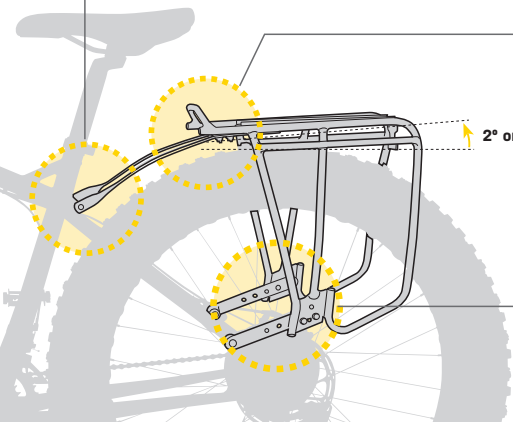

MEETS EN 14872 / ISO 11243

처음 사용하기 전 사용설명서를 반드시 읽으십시오.

* 필요 공구: 4mm, 5mm 육각 렌치

랙 사이드 바

랙의 사이드바에 사이드 페니어 백을 장착할 수 있습니다.

최대 적재 하중
30 kg / 66 lb

KR

본 리어 랙은 자전거의 시트스테이 볼트 홀에 맞게 디자인되었습니다. 리어 랙 브라켓 암 폭 길이는 26" 휠 x 14.5" 프레임 과 700C 휠 x 63 cm 프레임이 적용된 대부분의 자전거에 맞게 설계되었습니다.

내장식 시트스테이 볼트 홀

외부 시트스테이 볼트 홀

마운팅 브라켓 암을 좌측 그림처럼 프레임과 랙에 볼트와 너트로 체결하여 설치하십시오. 볼트는 약간 험하게 조여서 암이 움직이도록 체결하십시오.

랙을 장착하려는 자전거에 마운팅 브라켓 암을 적합한 설치 위치에 맞게 조정하십시오.

권장 설치 기준

후미 2° or 3° 상향 조정

원하는 각도로 랙을 조정한 후, 모든 볼트와 너트를 조이십시오.

랙 수평 위치 조정

랙 수직 높이 조정

랙 후미에 테일 라이트 장착하기

테일 라이트 마운트를 사용하여 랙 후미에 테일 라이트를 장착할 수 있습니다. (마운팅 홀 간격 80 mm)

RedLite Aura
장착 가능

테일 라이트 (별도 구매)

RedLite II (별도 구매)

RedLite Aura (별도 구매)

경 고

- 렉을 설치할 때, 브레이크 캘리퍼, 체인 및 스프라켓과 간섭이 있는지 볼트를 조이기 전에 반드시 확인하십시오.
- 절대로 최대 적재 하중 이상 적재하지 마십시오: **30 kg / 66 lb.**
- 렉은 화물용으로 설계되었습니다. 절대로 사람을 태우지 마십시오.
- 렉을 개조하지 마십시오.
- 본 렉은 트레일러 견인용으로 설계되지 않았습니다. 절대로 트레일러를 본 제품에 장착하지 마십시오.
- 주행하기 전 항상 본 제품이 프레임에 완벽하게 장착되었는지 확인하십시오. 트렁크 백, 카고 백 및 바스켓의 스트랩이 느슨하게 풀려있어 회전하는 바퀴에 걸릴 수 있는지 확인하십시오.
- 트렁크 백, 카고 백 및 바스켓 등을 렉에 장착할 경우 뒤쪽 반사경이나 라이트가 가려지지 않도록 하십시오.
- 본 렉은 비대칭 리어 스테이 자전거 프레임에는 호환되지 않습니다.