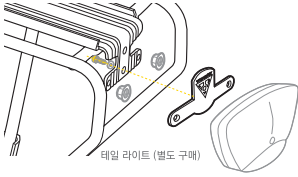

내장식 시트스테이 볼트 홀

외부 시트스테이 볼트 홀

마운팅 브라켓 암을 좌측 그림처럼 프레임과 랙에 볼트와 너트로 체결하여 설치하십시오. 볼트는 약간 험하게 조여서 암이 움직이도록 체결하십시오.

랙을 장착하려는 자전거에 마운팅 브라켓 암을 적합한 설치 위치에 맞게 조정하십시오.

권장 설치 기준

후미 2° or 3° 상향 조정

원하는 각도로 랙을 조정한 후, 모든 볼트와 너트를 조이십시오.

랙 수평 위치 조정

랙 수직 높이 조정

랙 후미에 테일 라이트 장착하기

테일 라이트 마운트를 사용하여 랙 후미에 테일 라이트를 장착할 수 있습니다. (마운팅 홀 간격 80 mm)

RedLite Aura
장착 가능

테일 라이트 (별도 구매)

RedLite II (별도 구매)

RedLite Aura (별도 구매)

경 고

- 렉을 설치할 때, 브레이크 캘리퍼, 체인 및 스프라켓과 간섭이 있는지 볼트를 조이기 전에 반드시 확인하십시오.
- 절대로 최대 적재 하중 이상 적재하지 마십시오: **30 kg / 66 lb.**
- 렉은 화물용으로 설계되었습니다. 절대로 사람을 태우지 마십시오.
- 렉을 개조하지 마십시오.
- 본 렉은 트레일러 견인용으로 설계되지 않았습니다. 절대로 트레일러를 본 제품에 장착하지 마십시오.
- 주행하기 전 항상 본 제품이 프레임에 완벽하게 장착되었는지 확인하십시오. 트렁크 백, 카고 백 및 바스켓의 스트랩이 느슨하게 풀려있어 회전하는 바퀴에 걸릴 수 있는지 확인하십시오.
- 트렁크 백, 카고 백 및 바스켓 등을 렉에 장착할 경우 뒤쪽 반사경이나 라이트가 가려지지 않도록 하십시오.
- 본 렉은 비대칭 리어 스테이 자전거 프레임에는 호환되지 않습니다.