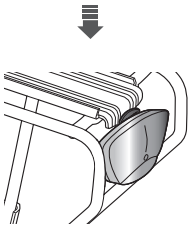

내장식 시트스테이 볼트 홀

외부 시트스테이 볼트 홀

마운팅 브라켓 암을 좌측 그림처럼 프레임과 랙에 볼트와 너트로 체결하여 설치하십시오. 볼트는 약간 험하게 조여서 암이 움직이도록 체결하십시오.

랙을 장착하려는 자전거에 마운팅 브라켓 암을 적합한 설치 위치에 맞게 조정하십시오.

권장 설치 기준

후미 2° or 3° 상향 조정

원하는 각도로 랙을 조정한 후, 모든 볼트와 너트를 조이십시오.

랙 수평 위치 조정

랙 수직 높이 조정

랙 후미에 테일 라이트 장착하기

테일 라이트 마운트를 사용하여 랙 후미에 테일 라이트를 장착할 수 있습니다. (마운팅 홀 간격 80 mm)

RedLite Aura
장착 가능

테일 라이트 (별도 구매)

RedLite II (별도 구매)

RedLite Aura (별도 구매)

경 고

- 렉을 설치할 때, 브레이크 캘리퍼, 체인 및 스프라켓과 간섭이 있는지 볼트를 조이기 전에 반드시 확인하십시오.
- 절대로 최대 적재 하중 이상 적재하지 마십시오: **30 kg / 66 lb.**
- 렉은 화물용으로 설계되었습니다. 절대로 사람을 태우지 마십시오.
- 렉을 개조하지 마십시오.
- 본 렉은 트레일러 견인용으로 설계되지 않았습니다. 절대로 트레일러를 본 제품에 장착하지 마십시오.
- 주행하기 전 항상 본 제품이 프레임에 완벽하게 장착되었는지 확인하십시오. 트렁크 백, 카고 백 및 바스켓의 스트랩이 느슨하게 풀려있어 회전하는 바퀴에 걸릴 수 있는지 확인하십시오.
- 트렁크 백, 카고 백 및 바스켓 등을 렉에 장착할 경우 뒤쪽 반사경이나 라이트가 가려지지 않도록 하십시오.
- 본 렉은 비대칭 리어 스테이 자전거 프레임에는 호환되지 않습니다.