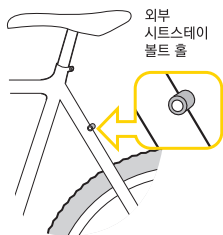

MEETS EN 14872 / ISO 11243

처음 사용하기 전 사용설명서를 반드시 읽으십시오.

* 필요 공구: 4mm, 5mm 육각 렌치

랙 사이드 바

랙의 사이드바에 사이드 페니어 백을 장착할 수 있습니다.

최대 적재 하중
30 kg / 66 lb

KR

본 리어 랙은 자전거의 시트스테이 볼트 홀에 맞게 디자인되었습니다. 리어 랙 브라켓 암 폭 길이는 26" 휠 x 14.5" 프레임 과 700C 휠 x 63 cm 프레임이 적용된 대부분의 자전거에 맞게 설계되었습니다.

내장식 시트스테이 볼트 홀

외부 시트스테이 볼트 홀

마운팅 브라켓 암을 좌측 그림처럼 프레임과 랙에 볼트와 너트로 체결하여 설치하십시오. 볼트는 약간 험하게 조여서 암이 움직이도록 체결하십시오.

랙을 장착하려는 자전거에 마운팅 브라켓 암을 적합한 설치 위치에 맞게 조정하십시오.

권장 설치 기준

후미 2° or 3° 상향 조정

원하는 각도로 랙을 조정한 후, 모든 볼트와 너트를 조이십시오.