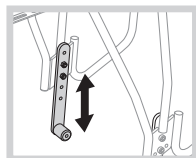

내장식 시트스테이 볼트 홀

외부 시트스테이 볼트 홀

마운팅 브라켓 암을 좌측 그림처럼 프레임과 랙에 볼트와 너트로 체결하여 설치하십시오. 볼트는 약간 험하게 조여서 암이 움직이도록 체결하십시오.

랙을 장착하려는 자전거에 마운팅 브라켓 암을 적합한 설치 위치에 맞게 조정하십시오.

권장 설치 기준

후미 2° or 3° 상향 조정

원하는 각도로 랙을 조정한 후, 모든 볼트와 너트를 조이십시오.

랙 수평 위치 조정

랙 수직 높이 조정

랙 후미에 테일 라이트 장착하기

테일 라이트 마운트를 사용하여 랙 후미에 테일 라이트를 장착할 수 있습니다. (마운팅 홀 간격 80 mm)

RedLite Aura
장착 가능

테일 라이트 (별도 구매)

RedLite II (별도 구매)

RedLite Aura (별도 구매)