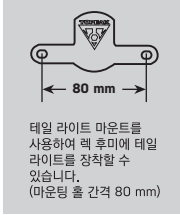

MEETS EN 14872 / ISO 11243

처음 사용하기 전 사용설명서를 반드시 읽으십시오.

* 필요 공구: 4mm, 5mm 육각 렌치

랙 사이드 바

랙의 사이드바에 사이드 페니어 백을 장착할 수 있습니다.

최대 적재 하중
30 kg / 66 lb

KR

본 리어 랙은 자전거의 시트스테이 볼트 홀에 맞게 디자인되었습니다. 리어 랙 브라켓 암 폭 길이는 26" 휠 x 14.5" 프레임 과 700C 휠 x 63 cm 프레임이 적용된 대부분의 자전거에 맞게 설계되었습니다.

내장식 시트스테이 볼트 홀

외부 시트스테이 볼트 홀

마운팅 브라켓 암을 좌측 그림처럼 프레임과 랙에 볼트와 너트로 체결하여 설치하십시오. 볼트는 약간 험하게 조여서 암이 움직이도록 체결하십시오.

랙을 장착하려는 자전거에 마운팅 브라켓 암을 적합한 설치 위치에 맞게 조정하십시오.

권장 설치 기준

후미 2° or 3° 상향 조정

원하는 각도로 랙을 조정한 후, 모든 볼트와 너트를 조이십시오.

랙 수평 위치 조정

랙 수직 높이 조정

랙 후미에 테일 라이트 장착하기

테일 라이트 마운트를 사용하여 랙 후미에 테일 라이트를 장착할 수 있습니다. (마운팅 홀 간격 80 mm)

RedLite Aura
장착 가능

테일 라이트 (별도 구매)

RedLite II (별도 구매)

RedLite Aura (별도 구매)