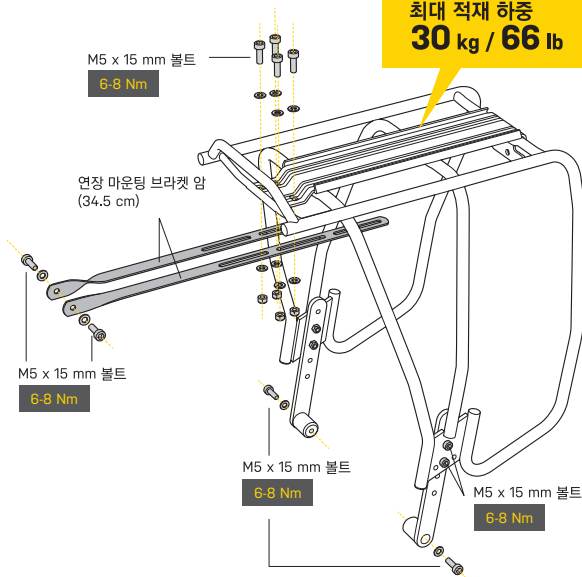

MEETS EN 14872 / ISO 11243

처음 사용하기 전 사용설명서를 반드시 읽으십시오.

* 필요 공구: 4mm, 5mm 육각 렌치

랙 사이드 바

랙의 사이드바에 사이드 페니어 백을 장착할 수 있습니다.

최대 적재 하중
30 kg / 66 lb

KR

본 리어 랙은 자전거의 시트스테이 볼트 홀에 맞게 디자인되었습니다. 리어 랙 브라켓 암 폭 길이는 26" 휠 x 14.5" 프레임 과 700C 휠 x 63 cm 프레임이 적용된 대부분의 자전거에 맞게 설계되었습니다.

내장식 시트스테이 볼트 홀

외부 시트스테이 볼트 홀

마운팅 브라켓 암을 좌측 그림처럼 프레임과 랙에 볼트와 너트로 체결하여 설치하십시오. 볼트는 약간 험하게 조여서 암이 움직이도록 체결하십시오.

랙을 장착하려는 자전거에 마운팅 브라켓 암을 적합한 설치 위치에 맞게 조정하십시오.

권장 설치 기준

후미 2° or 3° 상향 조정

원하는 각도로 랙을 조정한 후, 모든 볼트와 너트를 조이십시오.

랙 수평 위치 조정

랙 수직 높이 조정

랙 후미에 테일 라이트 장착하기

테일 라이트 마운트를 사용하여 랙 후미에 테일 라이트를 장착할 수 있습니다. (마운팅 홀 간격 80 mm)

RedLite Aura
장착 가능

테일 라이트 (별도 구매)

RedLite II (별도 구매)

RedLite Aura (별도 구매)

RedLite™ II

Art no. TMS035B (Black)
TMS035W (White)

토피크 렉은 시트스테이에 렉 마운트와 드롭아웃에 볼트 홀이 있는 프레임에 장착되도록 설계되었습니다. 안전을 위해 볼트 홀이 없는 프레임에 설치하지 않도록 먼저 확인 후 설치하십시오. 프레임이나 렉을 개조하여 사용자 파손 및 상해를 입을 수 있습니다.

YES

NO

(시트스테이 및 드롭아웃 볼트 홀 없음)