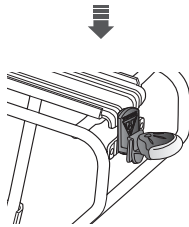

내장식 시트스테이 볼트 홀

외부 시트스테이 볼트 홀

마운팅 브라켓 암을 좌측 그림처럼 프레임과 랙에 볼트와 너트로 체결하여 설치하십시오. 볼트는 약간 험하게 조여서 암이 움직이도록 체결하십시오.

랙을 장착하려는 자전거에 마운팅 브라켓 암을 적합한 설치 위치에 맞게 조정하십시오.

권장 설치 기준

후미 2° or 3° 상향 조정

원하는 각도로 랙을 조정한 후, 모든 볼트와 너트를 조이십시오.

랙 수평 위치 조정

랙 수직 높이 조정

랙 후미에 테일 라이트 장착하기

테일 라이트 마운트를 사용하여 랙 후미에 테일 라이트를 장착할 수 있습니다. (마운팅 홀 간격 80 mm)

RedLite Aura
장착 가능

테일 라이트 (별도 구매)

RedLite II (별도 구매)

RedLite Aura (별도 구매)

경 고

- 렉을 설치할 때, 브레이크 캘리퍼, 체인 및 스프라켓과 간섭이 있는지 볼트를 조이기 전에 반드시 확인하십시오.
- 절대로 최대 적재 하중 이상 적재하지 마십시오: **30 kg / 66 lb.**
- 렉은 화물용으로 설계되었습니다. 절대로 사람을 태우지 마십시오.
- 렉을 개조하지 마십시오.
- 본 렉은 트레일러 견인용으로 설계되지 않았습니다. 절대로 트레일러를 본 제품에 장착하지 마십시오.
- 주행하기 전 항상 본 제품이 프레임에 완벽하게 장착되었는지 확인하십시오. 트렁크 백, 카고 백 및 바스켓의 스트랩이 느슨하게 풀려있어 회전하는 바퀴에 걸릴 수 있는지 확인하십시오.
- 트렁크 백, 카고 백 및 바스켓 등을 렉에 장착할 경우 뒤쪽 반사경이나 라이트가 가려지지 않도록 하십시오.
- 본 렉은 비대칭 리어 스테이 자전거 프레임에는 호환되지 않습니다.