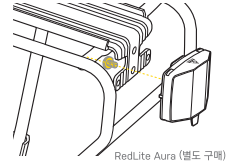

내장식 시트스테이 볼트 홀

외부 시트스테이 볼트 홀

마운팅 브라켓 암을 좌측 그림처럼 프레임과 랙에 볼트와 너트로 체결하여 설치하십시오. 볼트는 약간 험하게 조여서 암이 움직이도록 체결하십시오.

랙을 장착하려는 자전거에 마운팅 브라켓 암을 적합한 설치 위치에 맞게 조정하십시오.

권장 설치 기준

후미 2° or 3° 상향 조정

원하는 각도로 랙을 조정한 후, 모든 볼트와 너트를 조이십시오.

랙 수평 위치 조정

랙 수직 높이 조정

랙 후미에 테일 라이트 장착하기

테일 라이트 마운트를 사용하여 랙 후미에 테일 라이트를 장착할 수 있습니다. (마운팅 홀 간격 80 mm)

RedLite Aura
장착 가능

테일 라이트 (별도 구매)

RedLite II (별도 구매)

RedLite Aura (별도 구매)

경 고

- 렉을 설치할 때, 브레이크 캘리퍼, 체인 및 스프라켓과 간섭이 있는지 볼트를 조이기 전에 반드시 확인하십시오.
- 절대로 최대 적재 하중 이상 적재하지 마십시오: **30 kg / 66 lb.**
- 렉은 화물용으로 설계되었습니다. 절대로 사람을 태우지 마십시오.
- 렉을 개조하지 마십시오.
- 본 렉은 트레일러 견인용으로 설계되지 않았습니다. 절대로 트레일러를 본 제품에 장착하지 마십시오.
- 주행하기 전 항상 본 제품이 프레임에 완벽하게 장착되었는지 확인하십시오. 트렁크 백, 카고 백 및 바스켓의 스트랩이 느슨하게 풀려있어 회전하는 바퀴에 걸릴 수 있는지 확인하십시오.
- 트렁크 백, 카고 백 및 바스켓 등을 렉에 장착할 경우 뒤쪽 반사경이나 라이트가 가려지지 않도록 하십시오.
- 본 렉은 비대칭 리어 스테이 자전거 프레임에는 호환되지 않습니다.