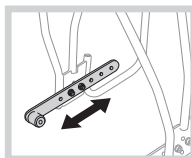

MEETS EN 14872 / ISO 11243

처음 사용하기 전 사용설명서를 반드시 읽으십시오.

* 필요 공구: 4mm, 5mm 육각 렌치

랙 사이드 바

랙의 사이드바에 사이드 페니어 백을 장착할 수 있습니다.

최대 적재 하중
30 kg / 66 lb

KR

본 리어 랙은 자전거의 시트스테이 볼트 홀에 맞게 디자인되었습니다. 리어 랙 브라켓 암 폭 길이는 26" 휠 x 14.5" 프레임 과 700C 휠 x 63 cm 프레임이 적용된 대부분의 자전거에 맞게 설계되었습니다.

내장식 시트스테이 볼트 홀

외부 시트스테이 볼트 홀

마운팅 브라켓 암을 좌측 그림처럼 프레임과 랙에 볼트와 너트로 체결하여 설치하십시오. 볼트는 약간 험하게 조여서 암이 움직이도록 체결하십시오.

랙을 장착하려는 자전거에 마운팅 브라켓 암을 적합한 설치 위치에 맞게 조정하십시오.

권장 설치 기준

후미 2° or 3° 상향 조정

원하는 각도로 랙을 조정한 후, 모든 볼트와 너트를 조이십시오.

랙 수평 위치 조정

랙 수직 높이 조정

랙 후미에 테일 라이트 장착하기

테일 라이트 마운트를 사용하여 랙 후미에 테일 라이트를 장착할 수 있습니다. (마운팅 홀 간격 80 mm)

RedLite Aura
장착 가능

테일 라이트 (별도 구매)

RedLite II (별도 구매)

RedLite Aura (별도 구매)